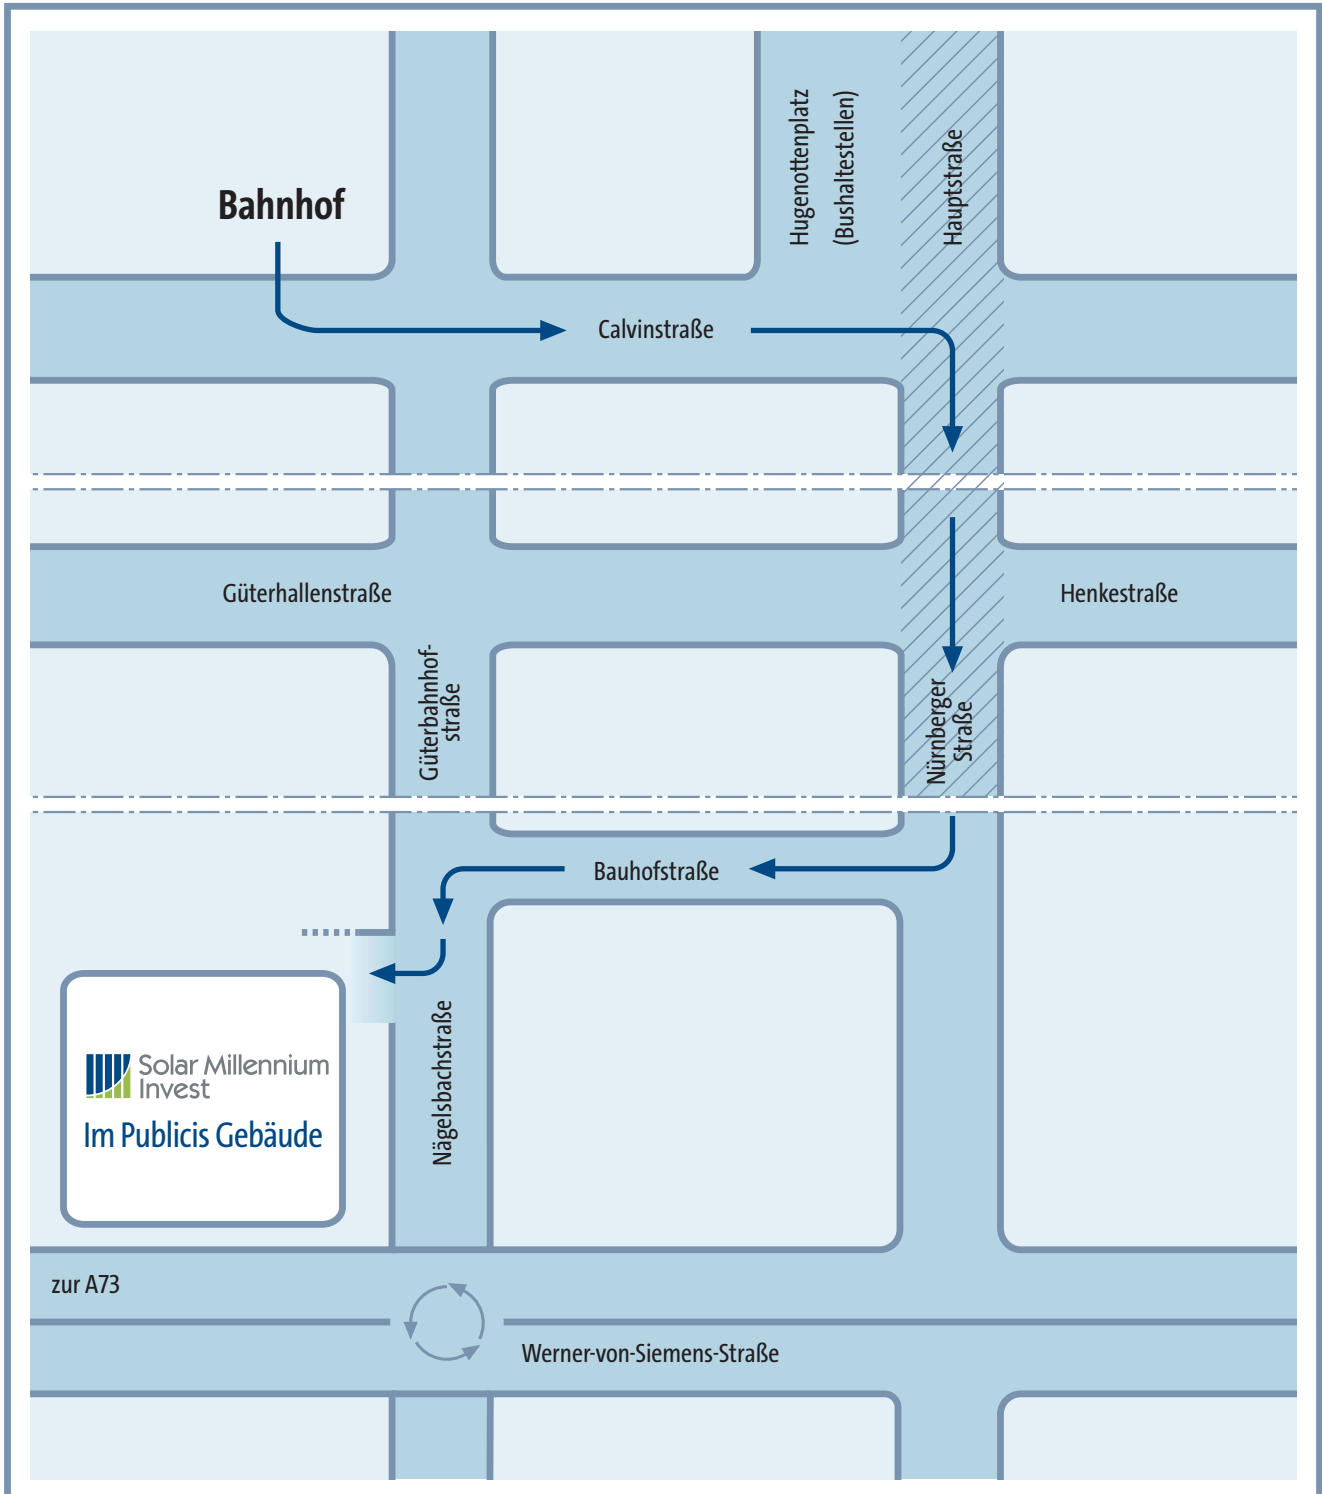

Fußweg vom Bahnhof (10 - 15 Minuten)

➔ Fußweg

Fußgängerzone